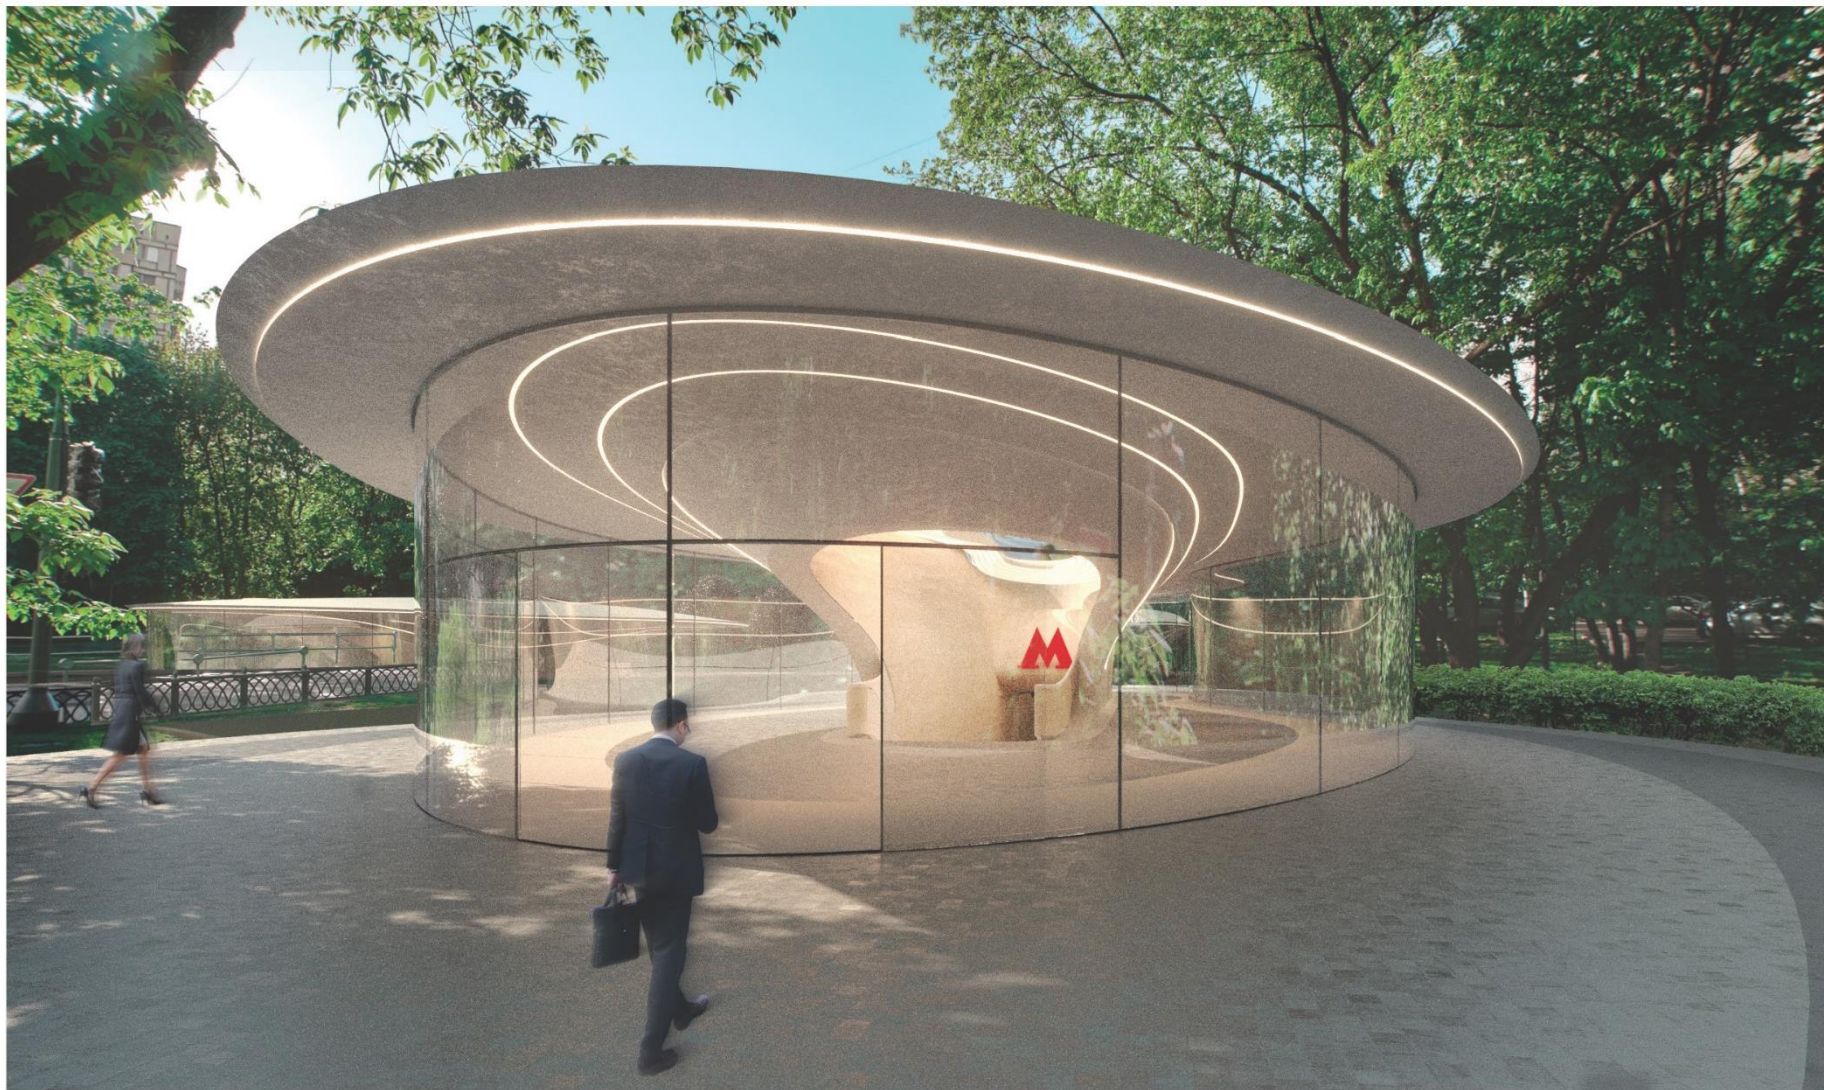

Павильон

ФОТОМОНТАЖ