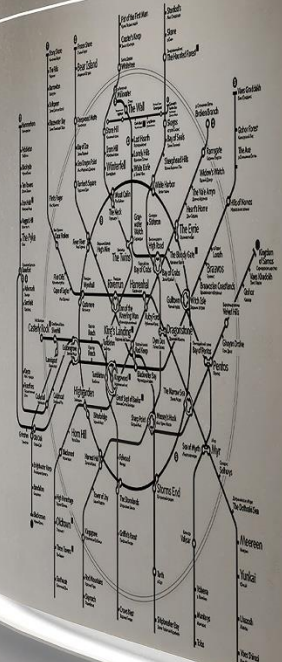

# Билетная Зона

## План

Лифт

Полиция

Кассы

Проверяющий

Автоматы по продажам  
Билетов

Кассы  
Ticket office

Кленовый Бульвар 2  
Klenoviy Bulvar 2

Выход  
Exit