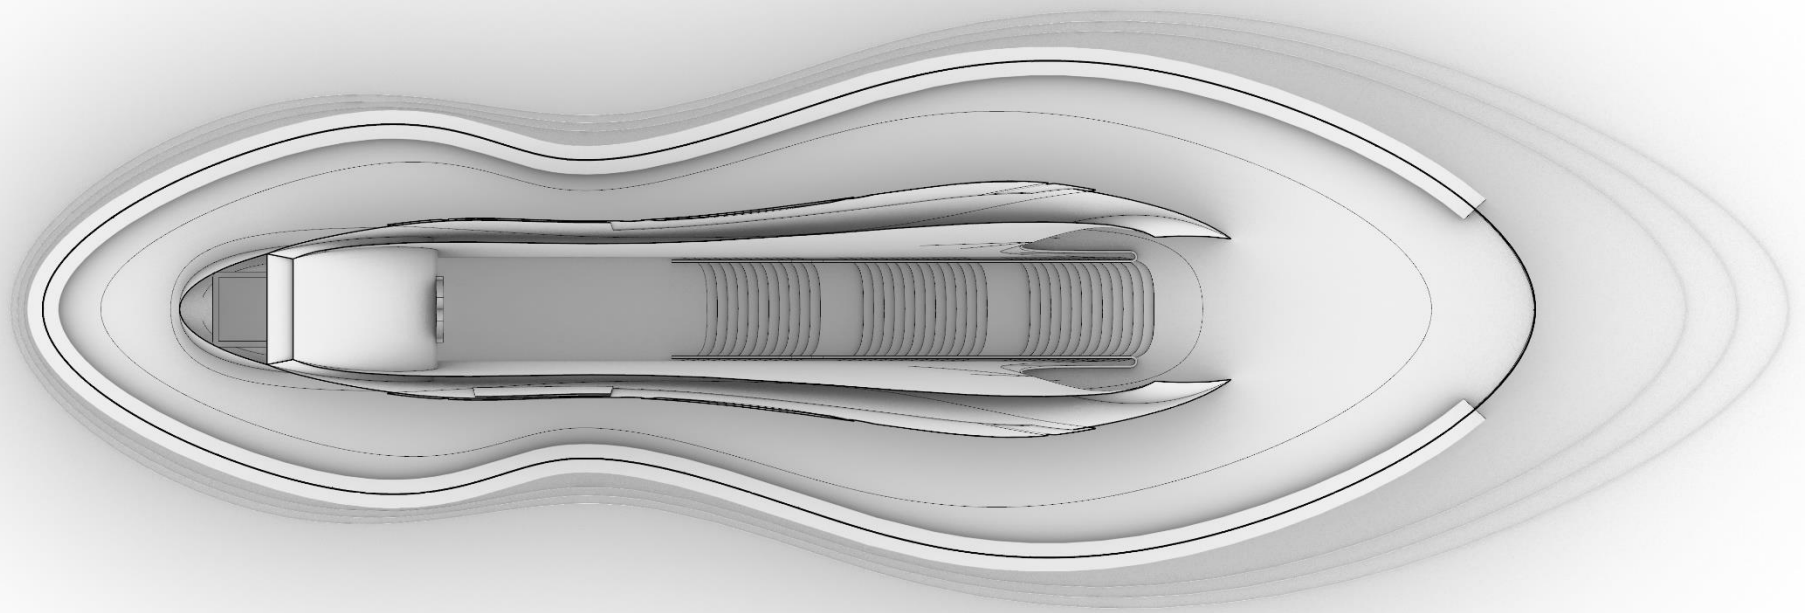

Павильон
План